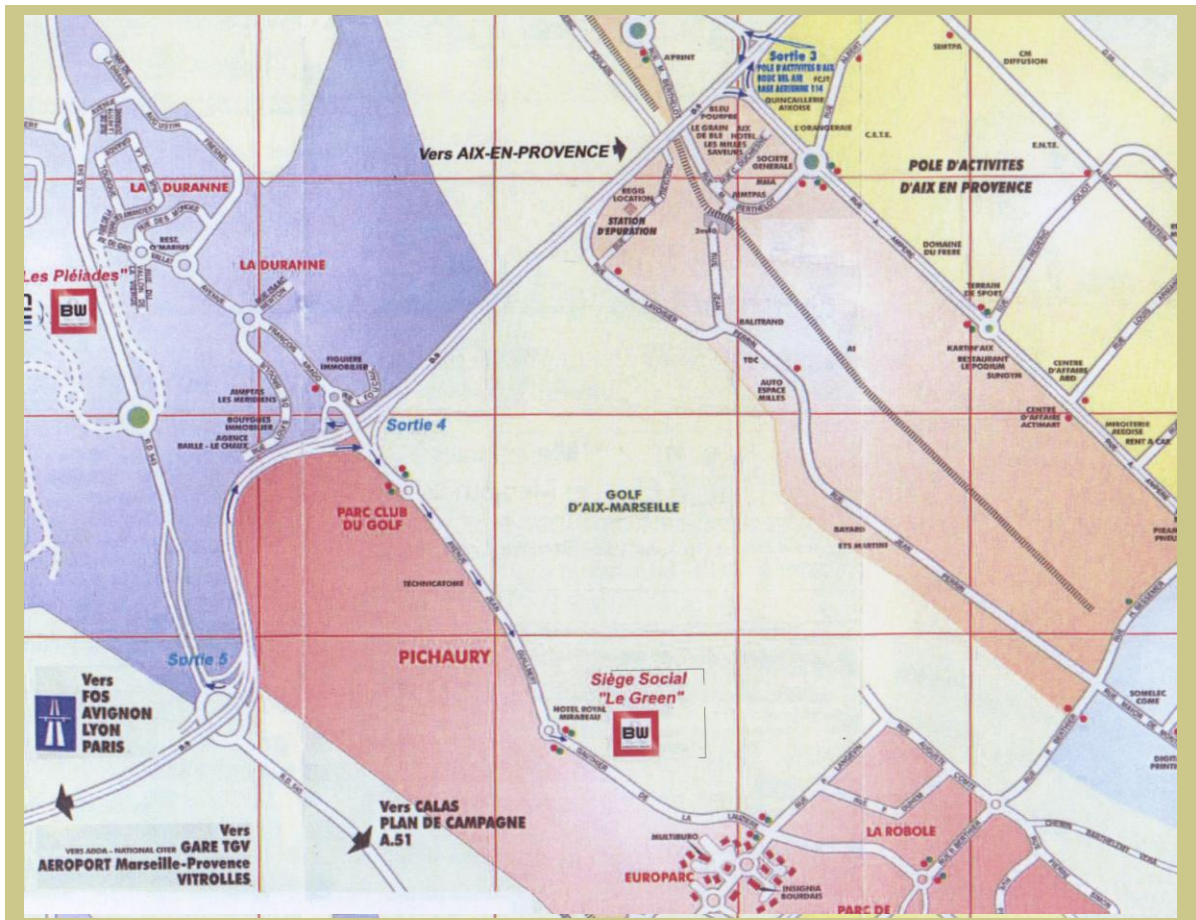

Plan d'accès Siège social

THESAURUS
STRATÈGES EN PATRIMOINE

235, rue Louis de Broglie - Parc de la Duranne
Pôle d'Activités d'Aix en Provence - Les Milles - 13090 Aix -en Provence

La société se trouve face au bâtiment Bouygues et à côté du bâtiment Canon.

D'Aix : Prendre l'autoroute direction Marseille, puis direction « les Milles ». Prendre la sortie n°4. Au premier rond point, à gauche puis au second, de nouveau à gauche.

De la gare TGV : prendre la D9 en direction d'Aix-en-Provence jusqu'à la sortie n°4. Au premier rond point, faire un demi-tour complet, de façon à repasser au-dessus de la voie. Au second rond point, continuer tout droit puis au troisième rond point, prendre à gauche.

De Marseille : prendre l'autoroute A7 direction Aix-en-Provence et rouler jusqu'à l'embranchement de la A 51. Prendre la A 51 jusqu'à la sortie « les Milles ». Continuer sur la D9, jusqu'à la sortie n°4. Au premier rond point, prendre à gauche puis au second, de nouveau à gauche.